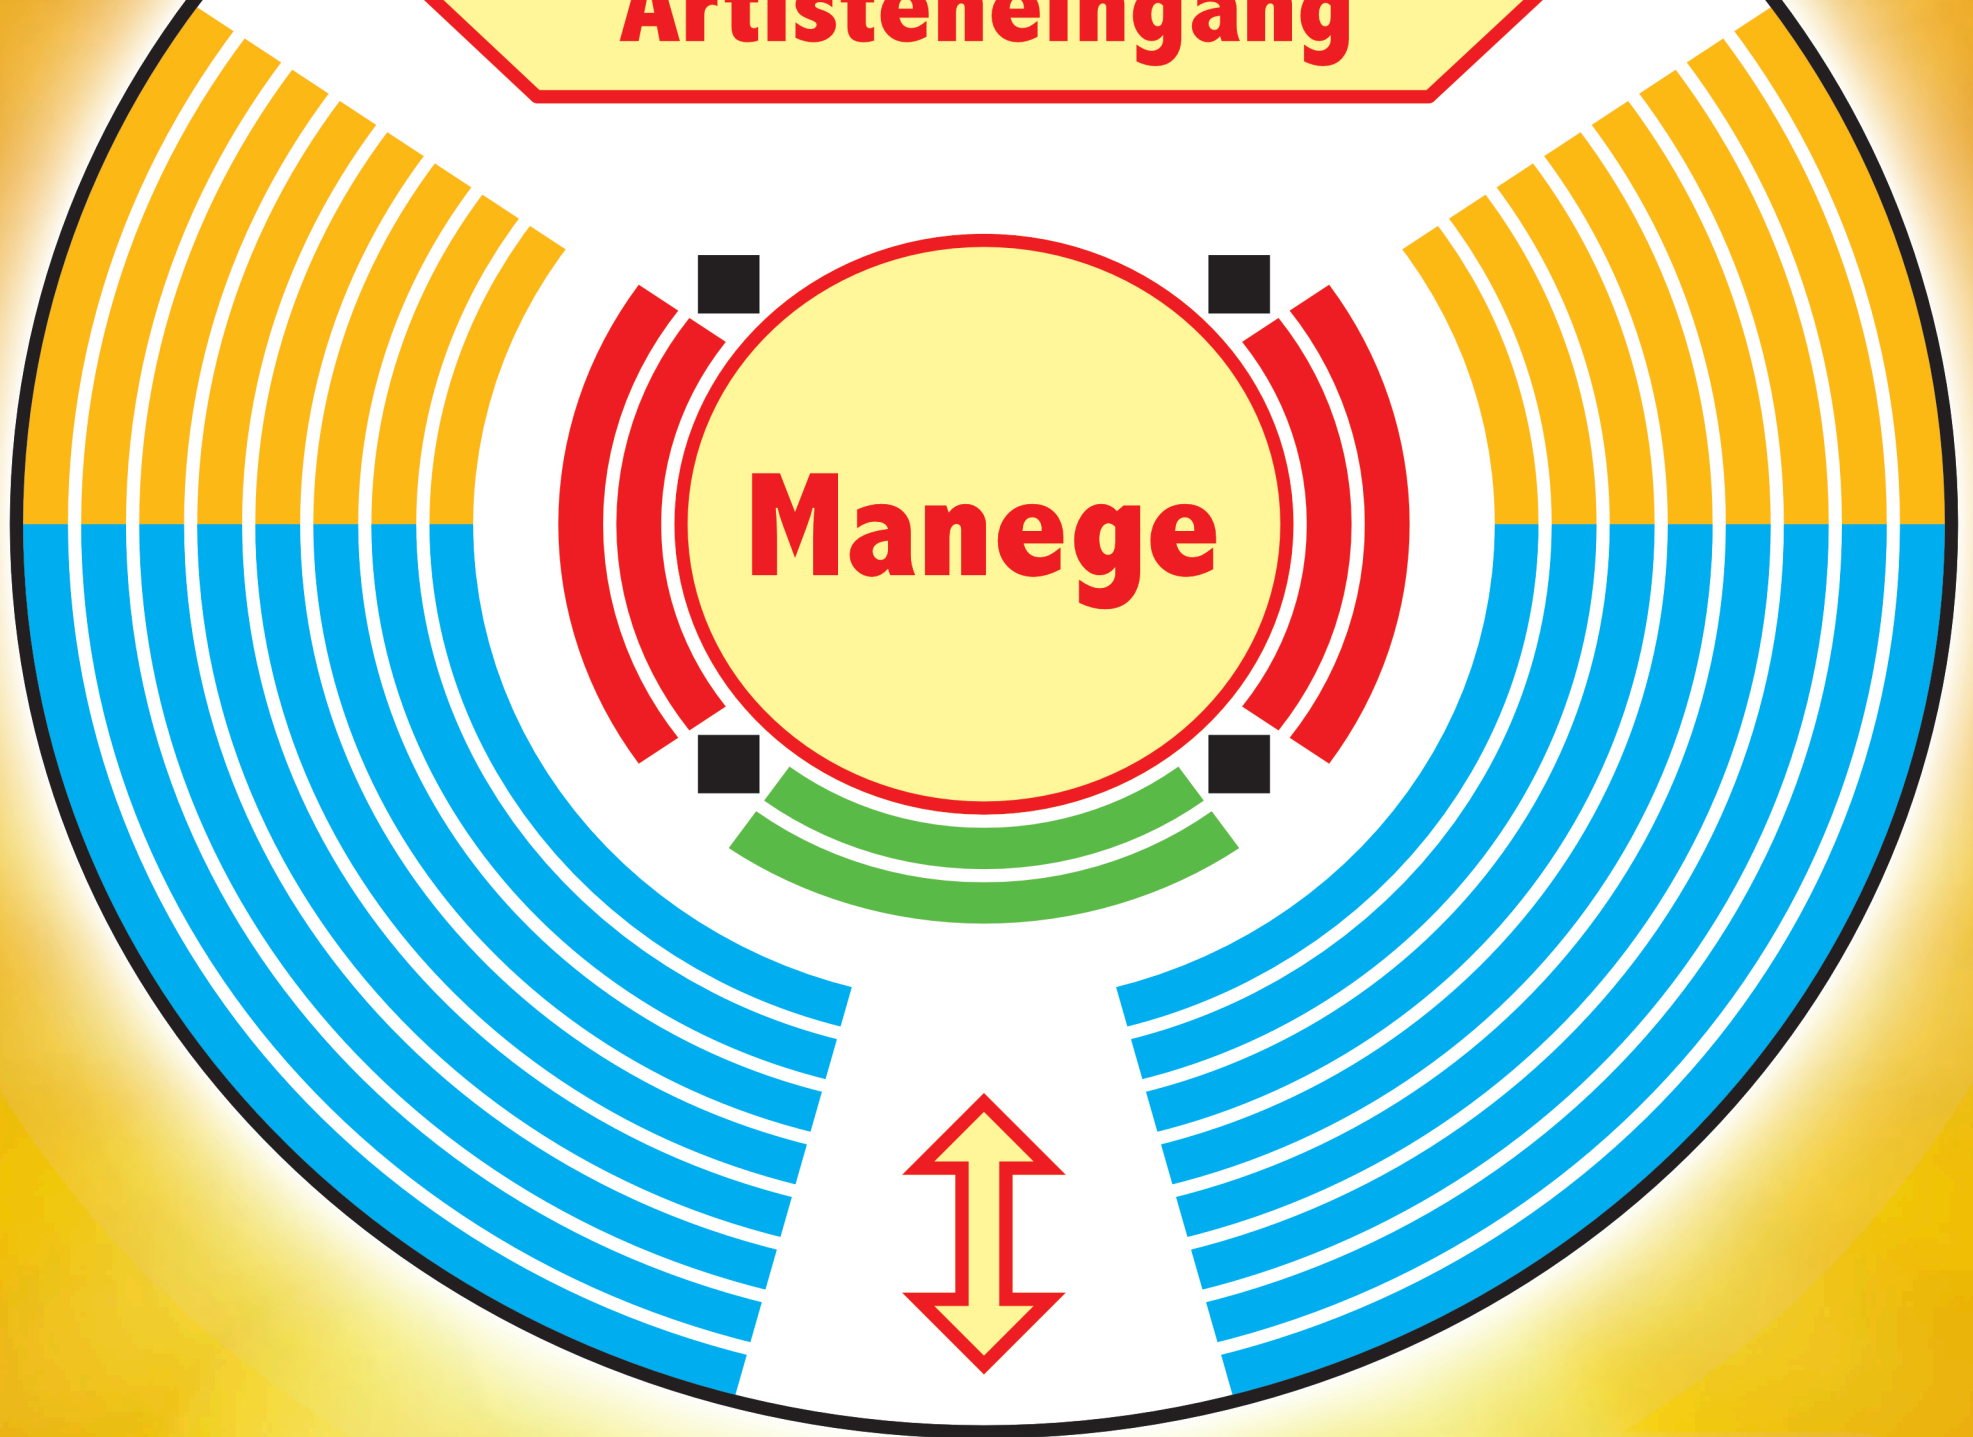

**Artisteneingang**

	<b>Erwachsene</b>	<b>Kinder</b>
<b>LOGE Mitte</b>	€ 35,-	€ 30,-
<b>LOGE Seite</b>	€ 30,-	€ 25,-
<b>1. PLATZ</b>	€ 25,-	€ 20,-
<b>2. PLATZ</b>	€ 20,-	€ 15,-

**Kinderpreise von 3-14 Jahre. Kinder unter 3 Jahre sind kostenlos, ohne Anspruch auf eigenen Sitzplatz. Bereits gekaufte Karten werden nicht zurückgenommen!**